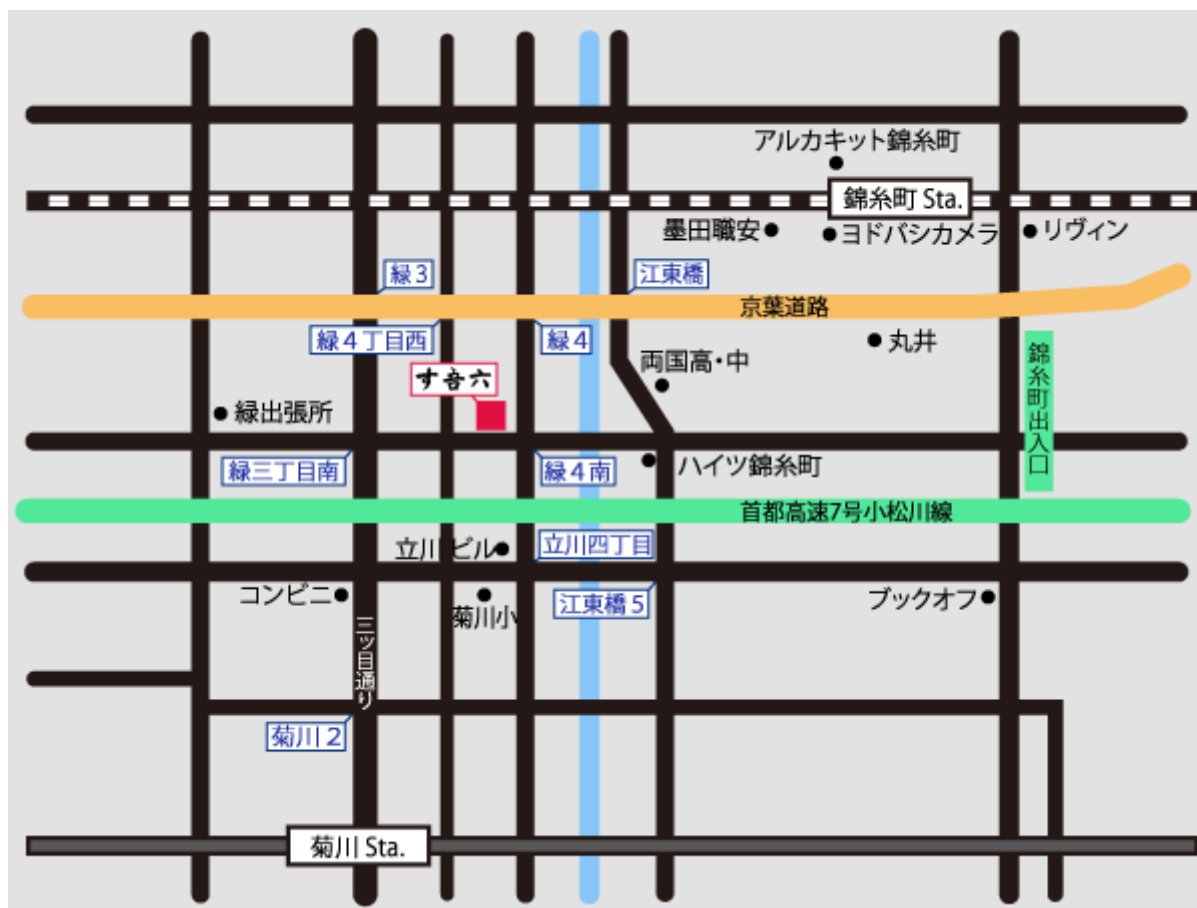

## す吾六 ご案内図

〒130-00212

東京都墨田区 4-9-1

TEL : 03 3632 3232

### 【最寄駅】

JR 総武線「錦糸町駅」より徒歩 8 分

都営新宿線「菊川駅」より徒歩 7 分